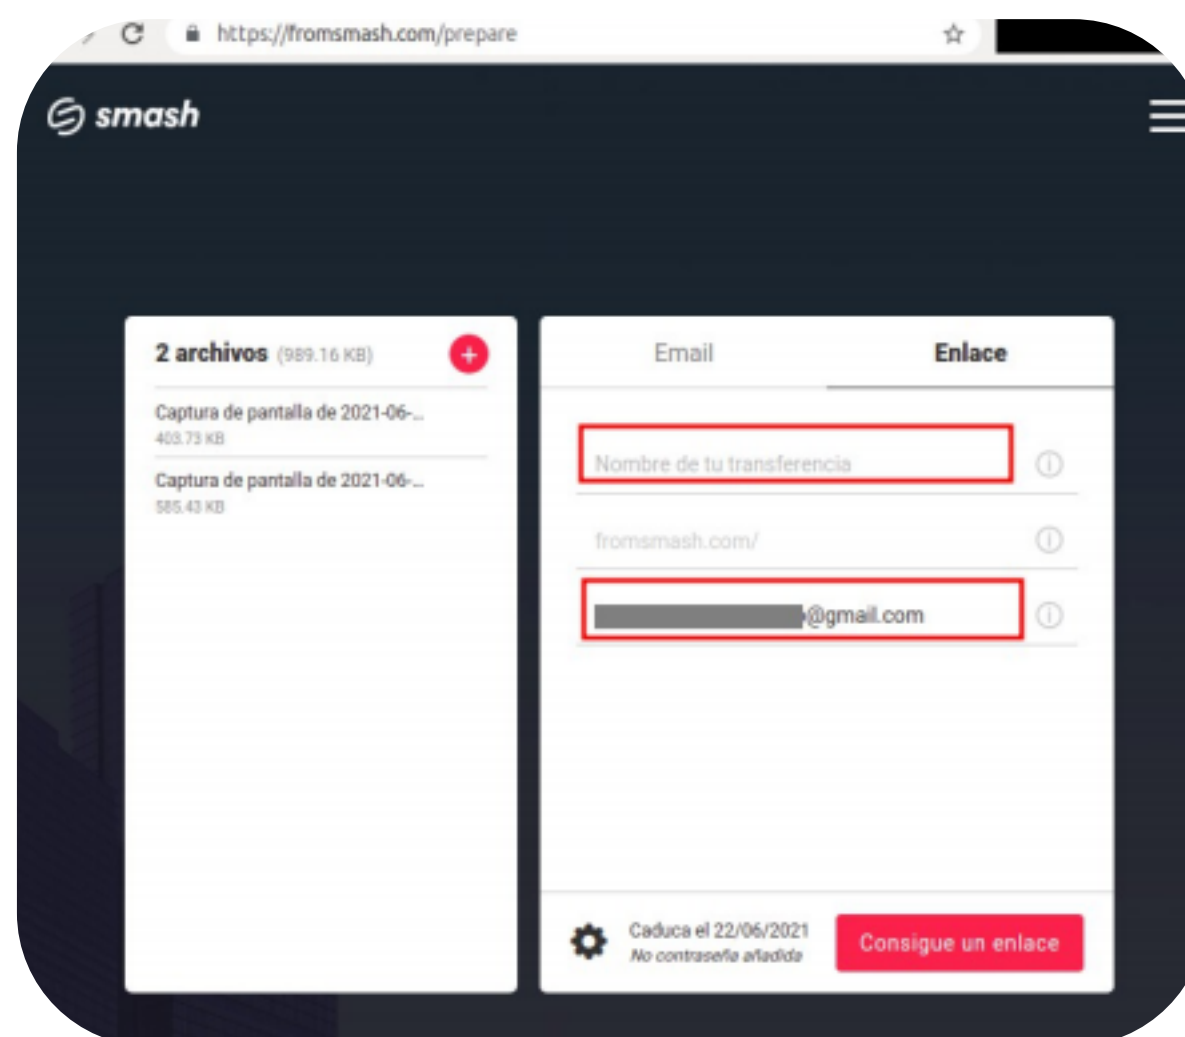

AL INGRESAR A WETRANSFER LO PRIMERO QUE PUEDE VISUALIZAR ES UN ESPACIO PUBLICITARIO DE DISTINTAS IMÁGENES QUE VARÍAN, SOLO DEBE TRABAJAR EN ESTA SECCIÓN “AÑADE TUS ARCHIVOS”:

**HAGA CLIC EN EL BOTÓN AZUL CON EL SIGNO + PARA CARGAR LA DOCUMENTACIÓN.  
SE ABRIRÁ SU EXPLORADOR DE ARCHIVOS, BUSQUE LA CARPETA DONDE HAYA GUARDADO LO NECESARIO Y SELECCIONE LOS ARCHIVOS:**

**PODRÁ CORROBORAR EL LISTADO DE ARCHIVOS SELECCIONADOS EN EL SIGUIENTE DETALLE:**

LUEGO DEBE HACER CLIC EN “UTILIZAR ENLACE” Y SE GENERARÁ EL MISMO, CARGANDO TODA LA DOCUMENTACIÓN:

POR ÚLTIMO, APARECERÁ UN CARTEL CON EL ENLACE GENERADO, EL CUAL DEBE COPIAR Y PEGAR EN LA SECCIÓN ARCHIVOS ADJUNTOS DEL FORMULARIO DEL CONCURSO ABIERTO PREVENTORES:

SI UTILIZA LA PLATAFORMA SMASH,  
AL INGRESAR PODRÁ VISUALIZAR  
UN BOTÓN CON EL SÍMBOLO  
DE LA PÁGINA:

AL HACER CLIC EN DICHO BOTÓN SE ABRIRÁ SU EXPLORADOR DE ARCHIVOS, BUSQUE LA CARPETA DONDE HAYA GUARDADO LO NECESARIO Y SELECCIONE LOS ARCHIVOS. PODRÁ UNIFICAR EN UNA ÚNICA CARGA TODA LA DOCUMENTACIÓN.  
UNA VEZ ELEGIDAS LAS IMÁGENES Y/O DOCUMENTOS QUE DESEE ENVIAR PARA SU INSCRIPCIÓN, DEBE HACER CLIC EN EL BOTÓN ABRIR:

mendoza  
ciudad

PODRÁ VER EL DETALLE DE LO QUE SE ENVIARÁ Y CONFIGURAR UN NOMBRE DE ENLACE, ADEMÁS DEBE INGRESAR SU CORREO ELECTRÓNICO A FIN DE RECIBIR UNA COPIA DE SEGURIDAD DEL ENLACE Y PARA TENER CONTROL DE LAS DESCARGAS QUE SE PUEDAN REALIZAR DEL MISMO: